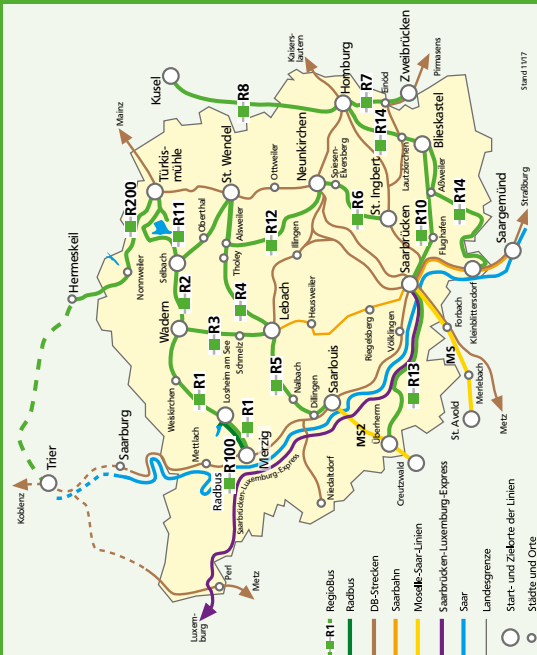

# R13 Überherrn – Saarbrücken

	Montag – Freitag											Samstag										
Bisten Neues Rathaus	ab	05:58	06:23	06:58	08:13	12:34	14:04	16:04	17:04	17:34	18:04	18:34	19:04	06:58	08:13	09:43	11:43	17:04	19:04			
Überherrn Bonifatiusstr		05:59	06:24	06:59	08:14	12:35	14:05	16:05	17:05	17:35	18:05	18:35	19:05	06:59	08:14	09:44	11:44	17:05	19:05			
Überherrn Bahnhof		05:59	06:24	06:59	08:14	12:35	14:05	16:05	17:05	17:35	18:05	18:35	19:05	06:59	08:14	09:44	11:44	17:05	19:05			
Überherrn Ailestr		06:00	06:25	07:00	08:15									07:00	08:15	09:45	11:45					
Überherrn Schallenweg		06:01	06:26	07:01	08:16									07:01	08:16	09:46	11:46					
Überherrn Albr.-Düres-Strabe		06:02	06:27	07:02	08:17									07:02	08:17	09:47	11:47					
Überherrn Schleistr.		06:03	06:28	07:03	08:18									07:03	08:18	09:48	11:48					
Überherrn Otto-Hahn-Strabe		06:03	06:28	07:03	08:18									07:03	08:18	09:48	11:48					
Überherrn Wendelplatz		06:04	06:29	07:04	08:19									07:04	08:19	09:49	11:49					
Überherrn Linstenhof		06:06	06:31	07:06	08:21	12:36	14:06	16:06	17:06	17:36	18:06	18:36	19:06	07:06	08:21	09:51	11:51	17:06	19:06			
Friedrichweiler Forsthaus		06:08	06:33	07:08	08:23	12:38	14:08	16:08	17:08	17:38	18:08	18:38	19:08	07:08	08:23	09:53	11:53	17:08	19:08			
Friedrichweiler Domhecke		06:09	06:34	07:09	08:24	12:39	14:09	16:09	17:09	17:39	18:09	18:39	19:09	07:09	08:24	09:54	11:54	17:09	19:09			
Friedrichweiler Forsthausstr.		06:10	06:35	07:10	08:25	12:40	14:10	16:10	17:10	17:40	18:10	18:40	19:10	07:10	08:25	09:55	11:55	17:10	19:10			
Friedrichweiler GH Warndtvald		06:11	06:36	07:11	08:26	12:41	14:11	16:11	17:11	17:41	18:11	18:41	19:11	07:11	08:26	09:56	11:56	17:11	19:11			
Differden Friedrichweilerstr.		06:13	06:38	07:13	08:28	12:43	14:13	16:13	17:13	17:43	18:13	18:43	19:13	07:13	08:28	09:58	11:58	17:13	19:13			
Differden GH Zipp		06:14	06:39	07:14	08:29	12:44	14:14	16:14	17:14	17:44	18:14	18:44	19:14	07:14	08:29	09:59	11:59	17:14	19:14			
Differden Abzw. Bahnhof		06:15	06:40	07:15	08:30	12:45	14:15	16:15	17:15	17:45	18:15	18:45	19:15	07:15	08:30	10:00	12:00	17:15	19:15			
Differden Abel		06:16	06:41	07:16	08:31	12:46	14:16	16:16	17:16	17:46	18:16	18:46	19:16	07:16	08:31	10:01	12:01	17:16	19:16			
Werbeln Dorfkeuz		06:17	06:42	07:17	08:32	12:47	14:17	16:17	17:17	17:47	18:17	18:47	19:17	07:17	08:32	10:02	12:02	17:17	19:17			
Werbeln Bahnhof		06:18	06:43	07:18	08:33	12:48	14:18	16:18	17:18	17:48	18:18	18:48	19:18	07:18	08:33	10:03	12:03	17:18	19:18			
Schaffhausen Am Rothenberg		06:20	06:45	07:20	08:35	12:50	14:20	16:20	17:20	17:50	18:20	18:50	19:20	07:20	08:35	10:05	12:05	17:20	19:20			
Schaffhausen Kreuzgartenstr.		06:21	06:46	07:21	08:36	12:51	14:21	16:21	17:21	17:51	18:21	18:51	19:21	07:21	08:36	10:06	12:06	17:21	19:21			
Schaffhausen Sengsterstr.		06:22	06:47	07:22	08:37	12:52	14:22	16:22	17:22	17:52	18:22	18:52	19:22	07:22	08:37	10:07	12:07	17:22	19:22			
Schaffhausen Kirchstr.		06:23	06:48	07:23	08:38	12:53	14:23	16:23	17:23	17:53	18:23	18:53	19:23	07:23	08:38	10:08	12:08	17:23	19:23			
Hostenbach Provinzialstr.		06:23	06:48	07:23	08:38	12:53	14:23	16:23	17:23	17:53	18:23	18:53	19:23	07:23	08:38	10:08	12:08	17:23	19:23			
Hostenbach Stifters	an	06:24	06:49	07:24	08:39	12:54	14:24	16:24	17:24	17:54	18:24	18:54	19:24	07:24	08:39	10:09	12:09	17:24	19:24			
186 nach Völklingen	ab	06:58	07:24	08:45		14:45	16:45	17:45		18:45	19:12	19:45				10:18	12:18					
187 nach Völklingen	ab	07:44		13:12		14:45	16:45	17:45		18:12												
Saarbrücken Gutenbergrstr.		06:37	07:02	07:37	08:52	13:07	14:37	16:37	17:37	18:07	18:37	19:07	19:37	07:37	08:52	10:22	12:22	17:37	19:37			
Saarbrücken Bahnhofstr.		06:38	07:03	07:38	08:53	13:08	14:38	16:38	17:38	18:08	18:38	19:08	19:38	07:38	08:53	10:23	12:23	17:38	19:38			
Saarbrücken Hauptbahnhof	an	06:40	07:05	07:40	08:55	13:10	14:40	16:40	17:40	18:10	18:40	19:10	19:40	07:40	08:55	10:25	12:25	17:40	19:40			