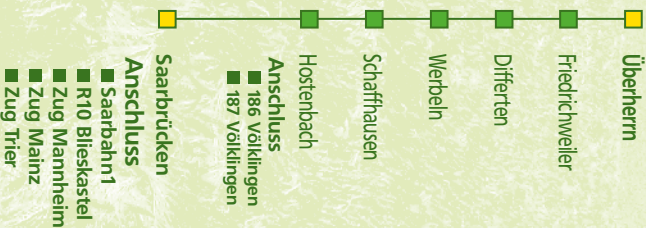

Linien-Übersicht R13

www.saarfahrplan.de
mobil:saarfahrplan.de