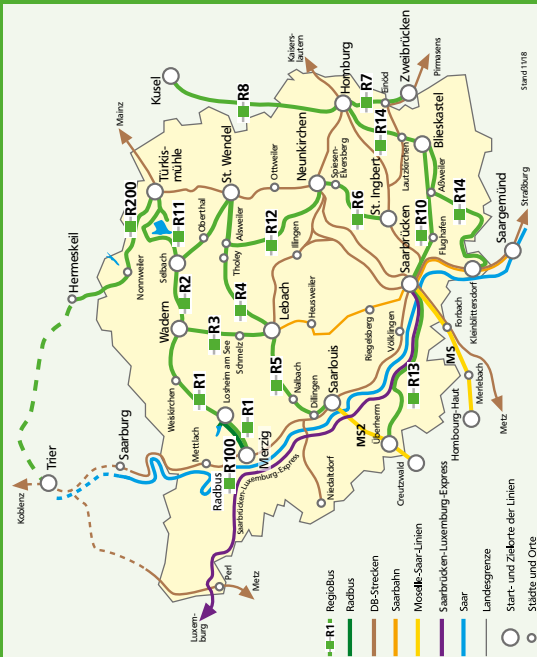

Ihr grünes Netz

R13 Überherrn – Saarbrücken

	Montag – Freitag											Samstag										
Bisten Neues Rathaus	ab	05:58	06:23	06:58	08:13	12:34	14:04	16:04	17:04	17:34	18:04	18:34	19:04	06:58	08:13	09:43	11:43	17:04	19:04			
Überherrn Bonifatiusstr		05:59	06:24	06:59	08:14	12:35	14:05	16:05	17:05	17:35	18:05	18:35	19:05	06:59	08:14	09:44	11:44	17:05	19:05			
Überherrn Bahnhof		05:59	06:24	06:59	08:14	12:35	14:05	16:05	17:05	17:35	18:05	18:35	19:05	06:59	08:14	09:44	11:44	17:05	19:05			
Überherrn Ailestr		06:00	06:25	07:00	08:15	12:36	14:06	16:06	17:06	17:36	18:06	18:36	19:06	07:00	08:15	09:45	11:45	17:06	19:06			
Überherrn Schallweg		06:01	06:26	07:01	08:16	12:37	14:07	16:07	17:07	17:37	18:07	18:37	19:07	07:01	08:16	09:46	11:46	17:07	19:07			
Überherrn Albr.-Düer-Strabe		06:02	06:27	07:02	08:17	12:38	14:08	16:08	17:08	17:38	18:08	18:38	19:08	07:02	08:17	09:47	11:47	17:08	19:08			
Überherrn Schlierstr.		06:03	06:28	07:03	08:18	12:39	14:09	16:09	17:09	17:39	18:09	18:39	19:09	07:03	08:18	09:48	11:48	17:09	19:09			
Überherrn Otto-Hahn-Strabe		06:03	06:28	07:03	08:18	12:39	14:09	16:09	17:09	17:39	18:09	18:39	19:09	07:03	08:18	09:48	11:48	17:09	19:09			
Überherrn Wendepfplatz		06:04	06:29	07:04	08:19	12:40	14:10	16:10	17:10	17:40	18:10	18:40	19:10	07:04	08:19	09:49	11:49	17:10	19:10			
Überherrn Linslerhof		06:06	06:31	07:06	08:21	12:36	14:06	16:06	17:06	17:36	18:06	18:36	19:06	07:06	08:21	09:51	11:51	17:06	19:06			
Friedrichweiler Forsthaus		06:08	06:33	07:08	08:23	12:38	14:08	16:08	17:08	17:38	18:08	18:38	19:08	07:08	08:23	09:53	11:53	17:08	19:08			
Friedrichweiler Domhecke		06:09	06:34	07:09	08:24	12:39	14:09	16:09	17:09	17:39	18:09	18:39	19:09	07:09	08:24	09:54	11:54	17:09	19:09			
Friedrichweiler Forsthausstr.		06:10	06:35	07:10	08:25	12:40	14:10	16:10	17:10	17:40	18:10	18:40	19:10	07:10	08:25	09:55	11:55	17:10	19:10			
Friedrichweiler GH Wandthald		06:11	06:36	07:11	08:26	12:41	14:11	16:11	17:11	17:41	18:11	18:41	19:11	07:11	08:26	09:56	11:56	17:11	19:11			
Differden Friedrichweilerstr.		06:13	06:38	07:13	08:28	12:43	14:13	16:13	17:13	17:43	18:13	18:43	19:13	07:13	08:28	09:58	11:58	17:13	19:13			
Differden GH Zipp		06:14	06:39	07:14	08:29	12:44	14:14	16:14	17:14	17:44	18:14	18:44	19:14	07:14	08:29	09:59	11:59	17:14	19:14			
Differden Abzw. Bahnhof		06:15	06:40	07:15	08:30	12:45	14:15	16:15	17:15	17:45	18:15	18:45	19:15	07:15	08:30	10:00	12:00	17:15	19:15			
Differden Abel		06:16	06:41	07:16	08:31	12:46	14:16	16:16	17:16	17:46	18:16	18:46	19:16	07:16	08:31	10:01	12:01	17:16	19:16			
Weibeln Dorfkeuz		06:17	06:42	07:17	08:32	12:47	14:17	16:17	17:17	17:47	18:17	18:47	19:17	07:17	08:32	10:02	12:02	17:17	19:17			
Weibeln Bahnhof		06:18	06:43	07:18	08:33	12:48	14:18	16:18	17:18	17:48	18:18	18:48	19:18	07:18	08:33	10:03	12:03	17:18	19:18			
Schaffhausen Am Rothenberg		06:20	06:45	07:20	08:35	12:50	14:20	16:20	17:20	17:50	18:20	18:50	19:20	07:20	08:35	10:05	12:05	17:20	19:20			
Schaffhausen Kreuzgartenstr.		06:21	06:46	07:21	08:36	12:51	14:21	16:21	17:21	17:51	18:21	18:51	19:21	07:21	08:36	10:06	12:06	17:21	19:21			
Schaffhausen Sengstestr.		06:22	06:47	07:22	08:37	12:52	14:22	16:22	17:22	17:52	18:22	18:52	19:22	07:22	08:37	10:07	12:07	17:22	19:22			
Schaffhausen Kirchst.		06:23	06:48	07:23	08:38	12:53	14:23	16:23	17:23	17:53	18:23	18:53	19:23	07:23	08:38	10:08	12:08	17:23	19:23			
Hostenbach Provinzstr.		06:23	06:48	07:23	08:38	12:53	14:23	16:23	17:23	17:53	18:23	18:53	19:23	07:23	08:38	10:08	12:08	17:23	19:23			
Hostenbach Stiers	an	06:24	06:49	07:24	08:39	12:54	14:24	16:24	17:24	17:54	18:24	18:54	19:24	07:24	08:39	10:09	12:09	17:24	19:24			
186 nach Völklingen	ab	06:58	07:24	08:45		14:45	16:45	17:45		18:45	19:12	19:45				10:18	12:18					
187 nach Völklingen	ab		07:44			13:12	15:12	16:12		18:12												
Saarbrücken Gutenbergstr.		06:37	07:02	07:37	08:52	13:07	14:37	16:37	17:37	18:07	18:37	19:07	19:37	07:37	08:52	10:22	12:22	17:37	19:37			
Saarbrücken Bahnhofstr.		06:38	07:03	07:38	08:53	13:08	14:38	16:38	17:38	18:08	18:38	19:08	19:38	07:38	08:53	10:23	12:23	17:38	19:38			
Saarbrücken Hauptbahnhof	an	06:40	07:05	07:40	08:55	13:10	14:40	16:40	17:40	18:10	18:40	19:10	19:40	07:40	08:55	10:25	12:25	17:40	19:40			