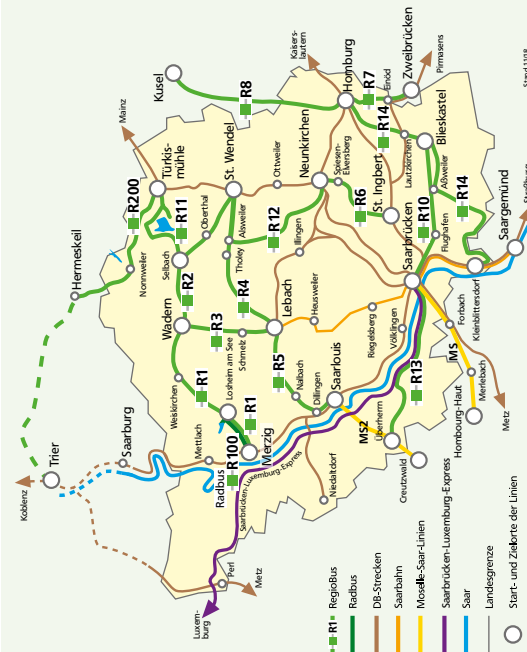

R4 Lebach – Hasborn – St. Wendel

Table with columns for destination (Saarbahn aus Richtung Saarbrücken), departure times for Samstag (07:20-22:20) and Sonn- u. Feiertag (10:20-21:20), and various service codes (K, nH, nW).

DB BAHN Kostenlose Fahrplanauskunft: Tel. 0 800/1 50 70 90 Service-Nummer der Deutschen Bahn: Tel. 0180 6 99 66 33 (20 ct/Anruf aus dem Festnetz – Tarif bei Mobilfunk max. 60 ct/Anruf)

Umsteigemöglichkeiten, die eine Wartezeit von mehr als 30 Minuten erfordern, sind in der Regel nicht dargestellt. Die Angaben zu Anschlussfahrten beinhalten keine Angaben zu Sonderverkehrstagen und baustellenbedingten Umleitungen.

Verkehr am 24. und 31.12.: An diesen Tagen werden alle Fahrten, die bis einschließlich 16:00 Uhr beginnen, komplett ausgeführt. Fallen diese Tage auf einen Werktag oder Samstag, gilt der Samstagsfahrplan, fallen sie auf einen Sonntag, gilt der Sonntagsfahrplan.

Alle Angaben ohne Gewähr.

Gültig ab 09.12.2018

Bestens informiert!

saarVV CALL- & ABO-CENTER / Saarbahn Service Center

Zwei Center für alle Fragen!

saarVV Call- & Abo-Center* Hohenzollernstraße 8 66333 Völklingen Tel.: 06898 500 4000 Fax: 06898 500 4100 E-Mail: service@saarVV.de Mo. – Sa.: 6 Uhr – 19 Uhr Sonn- und feiertags: 8 Uhr – 18 Uhr

Was können wir für Sie tun?

Abo-Service der Saarbahn GmbH: Saarbahn Service Center (SSC) Nassauer Straße 2–4, 66111 Saarbrücken Tel.: 0681 5003-354 E-Mail: abo@saarbahn.de Mo. – Do.: 8 Uhr – 16 Uhr Fr.: 8 Uhr – 15 Uhr

Weitere Infos online unter www.saarVV.de und www.saarbahn.de

R4 St. Wendel – Hasborn – Lebach

Hier fahr' ich App!

Table with columns for destination (Zug aus Richtung Mainz, Zug aus Saarbrücken), departure times for Samstag (05:56-23:36) and Sonn- u. Feiertag (02:04-22:30), and various service codes (nH, nW).

www.saarfahrplan.de Jetzt auch als kostenlose App