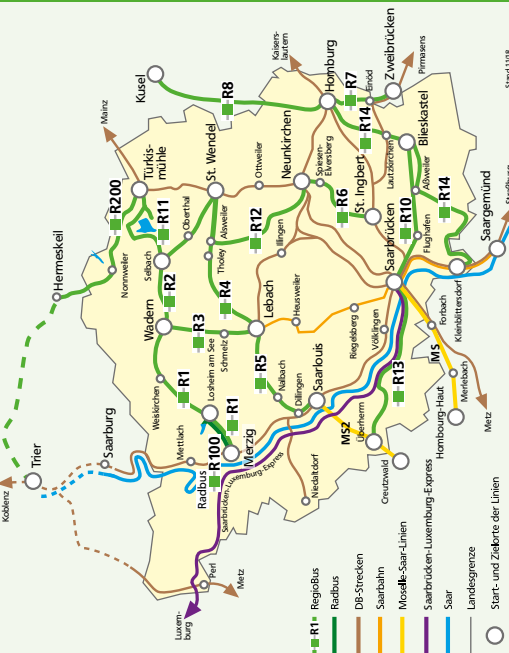

Table with columns for stations (Saarbahn 1 von Saarbrücken, R3 von Wadern, R4 von St. Wendel - Tholey, etc.) and rows for departure times from Monday to Friday, including a legend for F and S.

Hier fahr' ich App! - Advertisement for the saarfahrplan mobile application, featuring a smartphone displaying the app and the website URL www.saarfahrplan.de.

Table with columns for stations and rows for departure times on Saturdays and Sundays/Public Holidays, including a legend for F and S.

Umsteigemöglichkeiten, die eine Wartezeit von mehr als 30 Minuten erfordern, sind in der Regel nicht dargestellt. Die Angaben zu Anschlussfahrten beinhalten keine Angaben zu Sonderverkehrstagen und baustellenbedingten Umleitungen.

Verkehr am 24. und 31.12.: An diesen Tagen werden alle Fahrten, die bis einschließlich 16:00 Uhr beginnen, komplett ausgeführt. Fallen diese Tage auf einen Werktag oder Samstag, gilt der Samstagsfahrplan, fallen sie auf einen Sonntag, gilt der Sonntagsfahrplan.