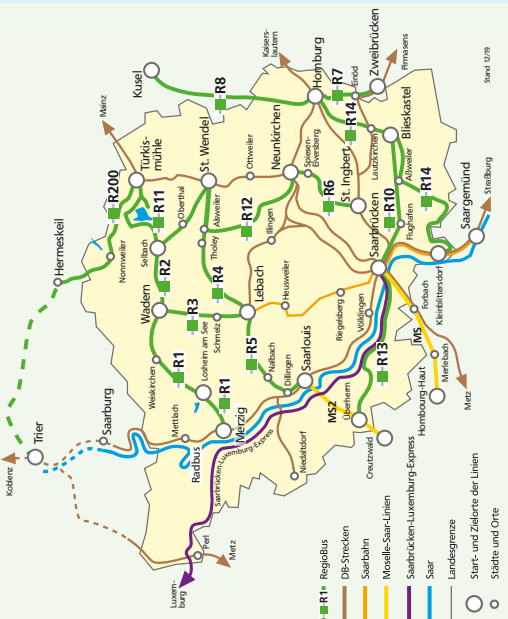

Ihr grünes Netz

R13

Überherrn – Saarbrücken