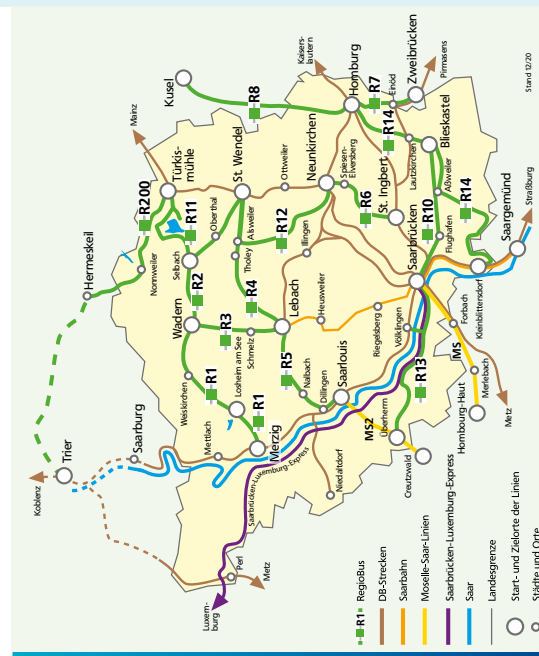

Montag - Freitag																						
	an	06:13	07:15	08:13	09:13			12:13	13:13	13:36	13:36	14:13	15:13	15:43	16:13	17:13	17:43	18:13	18:43	19:13	20:13	21:20	
Saarbahn 1 von Saarbrücken	an																						
Linie R4 von St.Wendel	an		06:40	07:40	08:40	09:40	10:40	11:40	12:40	13:40	13:40	14:13	15:13	15:40		16:40	17:40		18:40		19:40	20:40	
Linie R5 von Saarlouis	an	05:14	06:14	07:14	08:14	09:14	10:14	11:14	12:14	13:14		14:14	15:14		16:14	17:14		18:14		19:14	20:14	21:14	
Erläuterungen											F	S											
Lebach Bahnhof	ab	05:18	06:18	07:18	08:18	09:18	10:18	11:18	12:18	13:18	13:48	14:03	14:18	15:18	15:48	16:18	17:18	17:48	18:18	18:48	19:18	20:18	21:24
Lebach Gewerbegebiet		05:21	06:21	07:21	08:21	09:21	10:21	11:21	12:21	13:21	13:51	14:06	14:21	15:21	15:51	16:21	17:21	17:51	18:21	18:51	19:21	20:21	21:27
Lebach Heeresstraße		05:22	06:22	07:22	08:22	09:22	10:22	11:22	12:22	13:22	13:52	14:07	14:22	15:22	15:52	16:22	17:22	17:52	18:22	18:52	19:22	20:22	21:28
Lebach Krankenhaus		05:23	06:23	07:23	08:23	09:23	10:23	11:23	12:23	13:23	13:53	14:08	14:23	15:23	15:53	16:23	17:23	17:53	18:23	18:53	19:23	20:23	21:29
Lebach Tanneck		05:24	06:24	07:24	08:24	09:24	10:24	11:24	12:24	13:24	13:54	14:09	14:24	15:24	15:54	16:24	17:24	17:54	18:24	18:54	19:24	20:24	21:30
Schmelz Industriegebiet		05:28	06:28	07:28	08:28	09:28	10:28	11:28	12:28	13:28	13:58	14:13	14:28	15:28	15:58	16:28	17:28	17:58	18:28	18:58	19:28	20:28	21:34
Schmelz Bettinger Schule		05:29	06:29	07:29	08:29	09:29	10:29	11:29	12:29	13:29	13:59	14:14	14:29	15:29	15:59	16:29	17:29	17:59	18:29	18:59	19:29	20:29	21:35
Schmelz Brücke		05:30	06:30	07:30	08:30	09:30	10:30	11:30	12:30	13:30	14:00	14:15	14:30	15:30	16:00	16:30	17:30	18:00	18:30	19:00	19:30	20:30	21:36
Schmelz Haus Diana		05:32	06:32	07:32	08:32	09:32	10:32	11:32	12:32	13:32	14:02	14:17	14:32	15:32	16:02	16:32	17:32	18:02	18:32	19:02	19:32	20:32	21:38
Schmelz Robert-Koch-Straße		05:33	06:33	07:33	08:33	09:33	10:33	11:33	12:33	13:33	14:03	14:18	14:33	15:33	16:03	16:33	17:33	18:03	18:33	19:03	19:33	20:33	21:39
Schmelz Auf der Kehr		05:34	06:34	07:34	08:34	09:34	10:34	11:34	12:34	13:34	14:04	14:19	14:34	15:34	16:04	16:34	17:34	18:04	18:34	19:04	19:34	20:34	21:40
Schmelz Mühlenbach		05:35	06:35	07:35	08:35	09:35	10:35	11:35	12:35	13:35	14:05	14:20	14:35	15:35	16:05	16:35	17:35	18:05	18:35	19:05	19:35	20:35	21:41
Schmelz Herrenkrippchen		05:36	06:36	07:36	08:36	09:36	10:36	11:36	12:36	13:36	14:06	14:21	14:36	15:36	16:06	16:36	17:36	18:06	18:36	19:06	19:36	20:36	21:42
Schmelz Gottesbelohnung		05:36	06:36	07:36	08:36	09:36	10:36	11:36	12:36	13:36	14:06	14:21	14:36	15:36	16:06	16:36	17:36	18:06	18:36	19:06	19:36	20:36	21:42
Michelbach Abzw. Bahnhof		05:37	06:37	07:37	08:37	09:37	10:37	11:37	12:37	13:37	14:07	14:22	14:37	15:37	16:07	16:37	17:37	18:07	18:37	19:07	19:37	20:37	21:43
Michelbach Bernarding		05:38	06:38	07:38	08:38	09:38	10:38	11:38	12:38	13:38	14:08	14:23	14:38	15:38	16:08	16:38	17:38	18:08	18:38	19:08	19:38	20:38	21:44
Michelbach Sportplatz		05:39	06:39	07:39	08:39	09:39	10:39	11:39	12:39	13:39	14:09	14:24	14:39	15:39	16:09	16:39	17:39	18:09	18:39	19:09	19:39	20:39	21:45
Michelbach Ludwigstraße		05:41	06:41	07:41	08:41	09:41	10:41	11:41	12:41	13:41	14:11	14:26	14:41	15:41	16:11	16:41	17:41	18:11	18:41	19:11	19:41	20:41	21:47
Nunkirchen Friedhof		05:43	06:43	07:43	08:43	09:43	10:43	11:43	12:43	13:43	14:13	14:28	14:43	15:43	16:13	16:43	17:43	18:13	18:43	19:13	19:43	20:43	21:49
Nunkirchen Kirche		05:44	06:44	07:44	08:44	09:44	10:44	11:44	12:44	13:44	14:14	14:29	14:44	15:44	16:14	16:44	17:44	18:14	18:44	19:14	19:44	20:44	21:50
Nunkirchen Kreisel		05:45	06:45	07:45	08:45	09:45	10:45	11:45	12:45	13:45	14:15	14:30	14:45	15:45	16:15	16:45	17:45	18:15	18:45	19:15	19:45	20:45	21:51
Nunkirchen Im Flürchen		05:46	06:46	07:46	08:46	09:46	10:46	11:46	12:46	13:46	14:16	14:31	14:46	15:46	16:16	16:46	17:46	18:16	18:46	19:16	19:46	20:46	21:52
Büschfeld Abzw. Überlosheim		05:47	06:47	07:47	08:47	09:47	10:47	11:47	12:47	13:47	14:17	14:32	14:47	15:47	16:17	16:47	17:47	18:17	18:47	19:17	19:47	20:47	21:53
Büschfeld Feuerwehr		05:49	06:49	07:49	08:49	09:49	10:49	11:49	12:49	13:49	14:19	14:34	14:49	15:49	16:19	16:49	17:49	18:19	18:49	19:19	19:49	20:49	21:55

	Samstag							Sonn- u. Feiertag																
	an	07:20	09:20	10:20	12:20	14:20	16:20	18:20	21:20	23:20	01:20	10:20	12:20	14:20	16:20	18:20	20:20	22:20	23:20					
Saarbahn 1 von Saarbrücken	an	07:20	09:20	10:20	12:20	14:20	16:20	18:20	21:20	23:20	01:20		10:20	12:20	14:20	16:20	18:20	20:20	22:20	23:20				
Linie R4 von St.Wendel	an	07:24	09:24																					
Linie R5 von Saarlouis	an	07:23	09:23	10:23	12:23	14:23	16:23	18:23	21:2