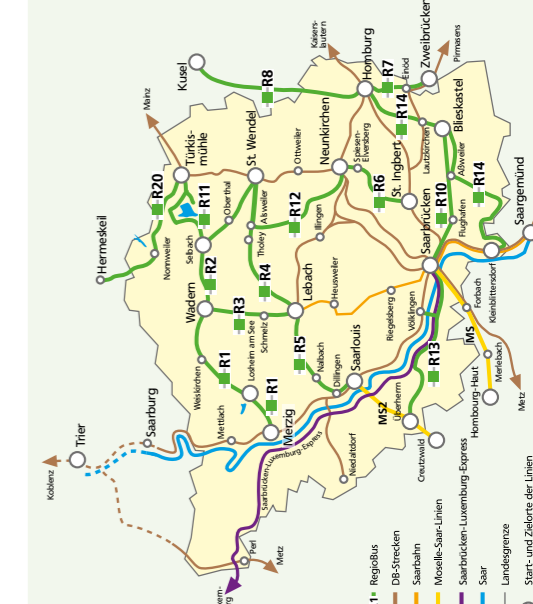

Montag - Freitag table with columns for time slots (06:05 to 22:11) and bus routes (R1 to R14, MS, R8, R10, R11, R12, R13, R14, R20, R21, R22, R23, R24, R25, R26, R27, R28, R29, R30, R31, R32, R33, R34, R35, R36, R37, R38, R39, R40, R41, R42, R43, R44, R45, R46, R47, R48, R49, R50, R51, R52, R53, R54, R55, R56, R57, R58, R59, R60, R61, R62, R63, R64, R65, R66, R67, R68, R69, R70, R71, R72, R73, R74, R75, R76, R77, R78, R79, R80, R81, R82, R83, R84, R85, R86, R87, R88, R89, R90, R91, R92, R93, R94, R95, R96, R97, R98, R99, R100).

saarVV-Verkaufsstelle Wadern. Dubois Getränke-Welt Im Brühl, 66687 Wadern. Öffnungszeiten: Montag - Freitag: 8.30 Uhr bis 18.30 Uhr, Samstag: 8.00 Uhr bis 14.00 Uhr.

Samstag and Sonn- u. Feiertag tables with columns for time slots (08:11 to 21:11) and bus routes, including special services like bicycle transport and non-traffic days.

🚲 = Fahrradbeförderung mittels Huckepackträger vom 01.05. bis 06.11. nH = verkehrt nicht am 24.12.

Das schlauVV Job-Ticket. Rabatte auf Abo's! Mit Arbeitgeberzuschuss oder mit Kollegen sparen. Sei schlauVV, fahr saarVV!

Infos zum Fahrplan. Fahrplan gültig ab 12.12.2021. Umstmöglichkeiten, die eine Wartezeit von mehr als 30 Minuten erfordern, sind in der Regel nicht dargestellt. Verkehr am 24. und 31.12.: Fallen Heiligabend und Silvester auf einen Werktag oder Samstag, so gilt der Samstagsfahrplan.