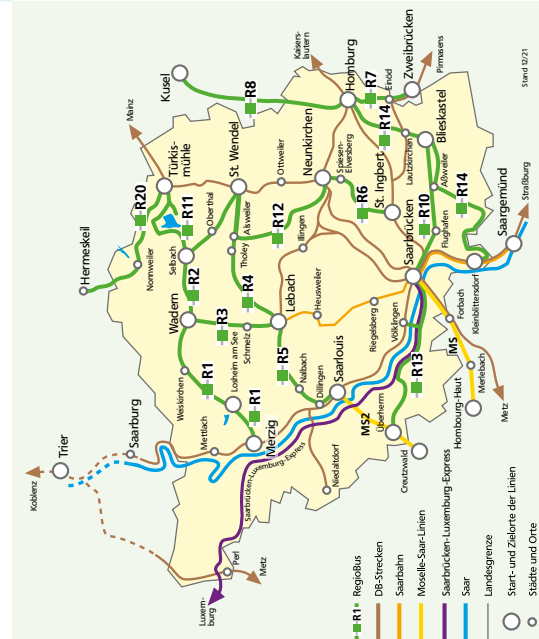

Montag - Freitag																			
		an		06:13	06:43	07:43	08:43	09:43	10:43	11:43	12:43	13:36	14:43	15:43	16:43	16:43	17:43	18:43	19:43	21:20	
Saarbahn 1 aus Saarbrücken	an																				
R3 aus Wadern	an		05:44		06:44	07:44	08:44	09:44	10:44	11:44	12:44	13:53	14:44	15:44	16:44	16:44	17:44	18:44	19:16		
R4 aus St. Wendel - Tholey	an			06:40	07:40	08:40	09:40	10:40	11:40	12:40	13:40	14:40	15:40	16:40	16:40	17:40	18:40	19:40			
Erläuterungen																					
Lebach Bahnhof	ab	05:18	05:48	06:18	06:48	07:48	08:48	09:48	10:48	11:48	12:53	13:53	14:48	15:48	16:48	F	S	17:48	18:48	19:48	21:28
Lebach Kaserne		05:20	05:50	06:20	06:50	07:50	08:50	09:50	10:50	11:50	12:55	13:55	14:50	15:50	16:50	16:54	17:50	18:50	19:50	21:30	
Lebach Katasteramt		05:21	05:51	06:21	06:51	07:51	08:51	09:51	10:51	11:51	12:56	13:56	14:51	15:51	16:51	16:55	17:51	18:51	19:51	21:30	
Lebach Seminarweg		05:22	05:52	06:22	06:52	07:52	08:52	09:52	10:52	11:52	12:57	13:57	14:52	15:52	16:52	16:56	17:52	18:52	19:52	21:31	
Knorscheid Abzw.Zollstock		05:24	05:54	06:24	06:54	07:54	08:54	09:54	10:54	11:54	12:59	13:59	14:54	15:54	16:54	16:58	17:54	18:54	19:54	21:33	
Knorscheid Kapelle		05:25	05:55	06:25	06:55	07:55	08:55	09:55	10:55	11:55	13:00	14:00	14:55	15:55	16:55	16:59	17:55	18:55	19:55	21:34	
Knorscheid Mühle		05:27	05:57	06:27	06:57	07:57	08:57	09:57	10:57	11:57	13:02	14:02	14:57	15:57	16:57	17:01	17:57	18:57	19:57	21:36	
Körprich Siedlung		05:27	05:57	06:27	06:57	07:57	08:57	09:57	10:57	11:57	13:02	14:02	14:57	15:57	16:57	17:01	17:57	18:57	19:57	21:36	
Körprich Brücke Süd		05:28	05:58	06:28	06:58	07:58	08:58	09:58	10:58	11:58	13:03	14:03	14:58	15:58	16:58	17:02	17:58	18:58	19:58	21:37	
Körprich Bahnhof		05:30	06:00	06:30	07:00	08:00	09:00	10:00	11:00	12:00	13:05	14:05	15:00	16:00	17:00	17:04	18:00	19:00	20:00	21:39	
Bilsdorf Kirche		05:31	06:01	06:31	07:01	08:01	09:01	10:01	11:01	12:01	13:06	14:06	15:01	16:01	17:01	17:05	18:01	19:01	20:01	21:40	
Bilsdorf Abzw. Wiesenstr.		05:32	06:02	06:32	07:02	08:02	09:02	10:02	11:02	12:02	13:07	14:07	15:02	16:02	17:02	17:06	18:02	19:02	20:02	21:41	
Nalbach Abzweig Bilsdorf		05:34	06:04	06:34	07:04	08:04	09:04	10:04	11:04	12:04	13:09	14:09	15:04	16:04	17:04	17:08	18:04	19:04	20:04	21:43	
Nalbach Bahnhof		05:35	06:05	06:35	07:05	08:05	09:05	10:05	11:05	12:05	13:10	14:10	15:05	16:05	17:05	17:09	18:05	19:05	20:05	21:44	
Nalbach Bruchstraße		05:36	06:06	06:36	07:06	08:06	09:06	10:06	11:06	12:06	13:11	14:11	15:06	16:06	17:06	17:10	18:06	19:06	20:06	21:45	
Nalbach Brücke		05:37	06:07	06:37	07:07	08:07	09:07	10:07	11:07	12:07	13:12	14:12	15:07	16:07	17:07	17:11	18:07	19:07	20:07	21:46	
Diefflen Abzweig Wiesenstraße		05:39	06:09	06:39	07:09	08:09	09:09	10:09	11:09	12:09	13:14	14:14	15:09	16:09	17:09	17:13	18:09	19:09	20:09	21:48	
Dillingen Schlackenmühle		05:41	06:11	06:41	07:11	08:11	09:11	10:11	11:11	12:11	13:16	14:16	15:11	16:11	17:11	17:15	18:11	19:11	20:11	21:50	
Dillingen Hütte 1		05:42	06:12	06:42	07:12	08:12	09:12	10:12	11:12	12:12	13:17	14:17	15:12	16:12	17:12	17:16	18:12	19:12	20:12	21:51	
Dillingen Ostallee		05:43	06:13	06:43	07:13	08:13	09:13	10:13	11:13	12:13	13:18	14:18	15:13	16:13	17:13	17:17	18:13	19:13	20:13	21:52	
Dillingen Moltkestraße		05:44	06:14	06:44	07:14	08:14	09:14	10:14	11:14	12:14	13:19	14:19	15:14	16:14	17:14	17:18	18:14	19:14	20:14	21:53	
Dillingen Krankenhaus		05:44	06:14	06:44	07:14	08:14	09:14	10:14	11:14	12:14	13:19	14:19	15:14	16:14	17:14	17:18	18:14	19:14	20:14	21:53	
Dillingen Marktplatz		05:45	06:15	06:45	07:15	08:15	09:15	10:15	11:15	12:15	13:20	14:20	15:15	16:15	17:15	17:19	18:15	19:15	20:15	21:54	
Dillingen Schubertstraße		05:47	06:17	06:47	07:17	08:17	09:17	10:17	11:17	12:17	13:22	14:22	15:17	16:17	17:17	17:21	18:17	19:17	20:17	21:55	
Dillingen Bahnhof	an	05:48	06:18	06:48	07:18	08:18	09:18	10:18	11:18	12:18	13:23	14:23	15:18	16:18	17:18	17:22	18:18	19:18	20:18	21:56	
Zug nach Saarbrücken	ab	05:57	06:26	06:54	07:33	08:28	09:28	10:25	11:28	12:28	13:28		15:28	16:28	17:28	17:28	18:25			22:01	
Zug nach Merzig	ab	06:08	06:40	06:50	07:22	08:40	09:29	10:29	11:29	12:29	13:29	14:29	15:29	16:29	17:29	17:29	18:29	19:29	20:40		
Dillingen Bahnhof	ab	05:50	06:20	06:50	07:20	08:20	09:20	10:20	11:20	12:20	13:23	14:23	15:20	16:20	17:20	17:24	18:20	19:20	20:20	21:57	

		Samstag										Sonn- u. Feiertag								
		an		06:20	07:20	08:20	10:20	12:20	14:20	16:20	18:20	20:20			10:20	12:20	14:20	16:20	18:20	
Saarbahn 1 aus Saarbrücken	an																			
R3 aus Wadern	an			06:28	07:28	08:28	10:28	12:28	14:28	16:28	18:28	20:28			08:28	10:28	12:28	14:28	16:28	18:28
R4 aus St. Wendel - Tholey	an				07:26	08:26	10:26	12:26	14:26						10:26	12:26	14:26			
Erläuterungen										nH	nH	nH								
Lebach Bahnhof	ab	05:28	06:28	07:28	08:28	10:28	12:28	14:28	16:28	18:28	20:28			08:28	10:28	12:28	14:28	16:28	18:28	
Lebach Kaserne		05:30	06:30	07:30	08:30	10:30	12:30	14:30	16:30	18:30	20:30			08:30	10:30	12:30	14:30	16:30	18:30